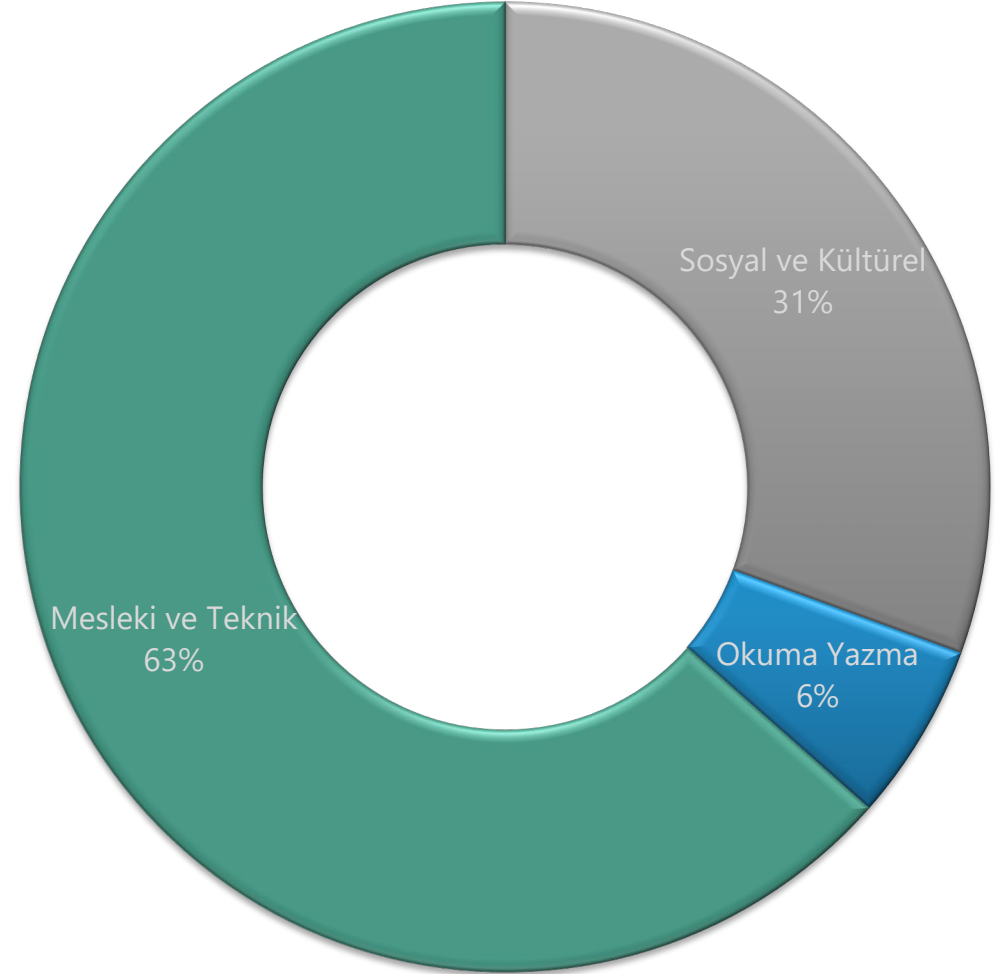

Beylikdüzü Halk Eğitimi Merkezi

2020-2021
Kurslarımız

İstatistiklerimiz

Sosyal ve Kültürel Kurslar

| Erkek Kursiyer | Kadın Kursiyer |
|----------------|----------------|
| 106 | 649 |
| 755 | |

Beylikdüzü Halk Eğitimi Merkezi