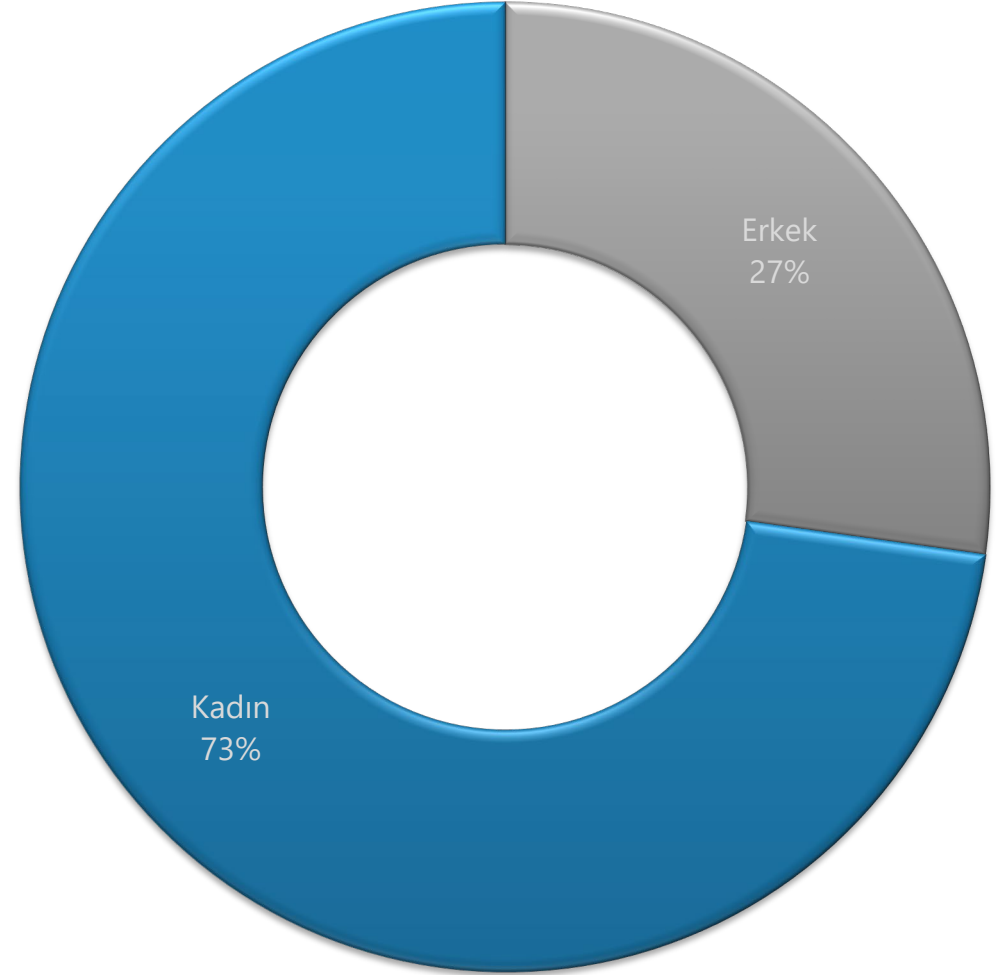

Mesleki ve Teknik Kurslar

Erkek Kursiyer	Kadın Kursiyer
427	1.142
1.569