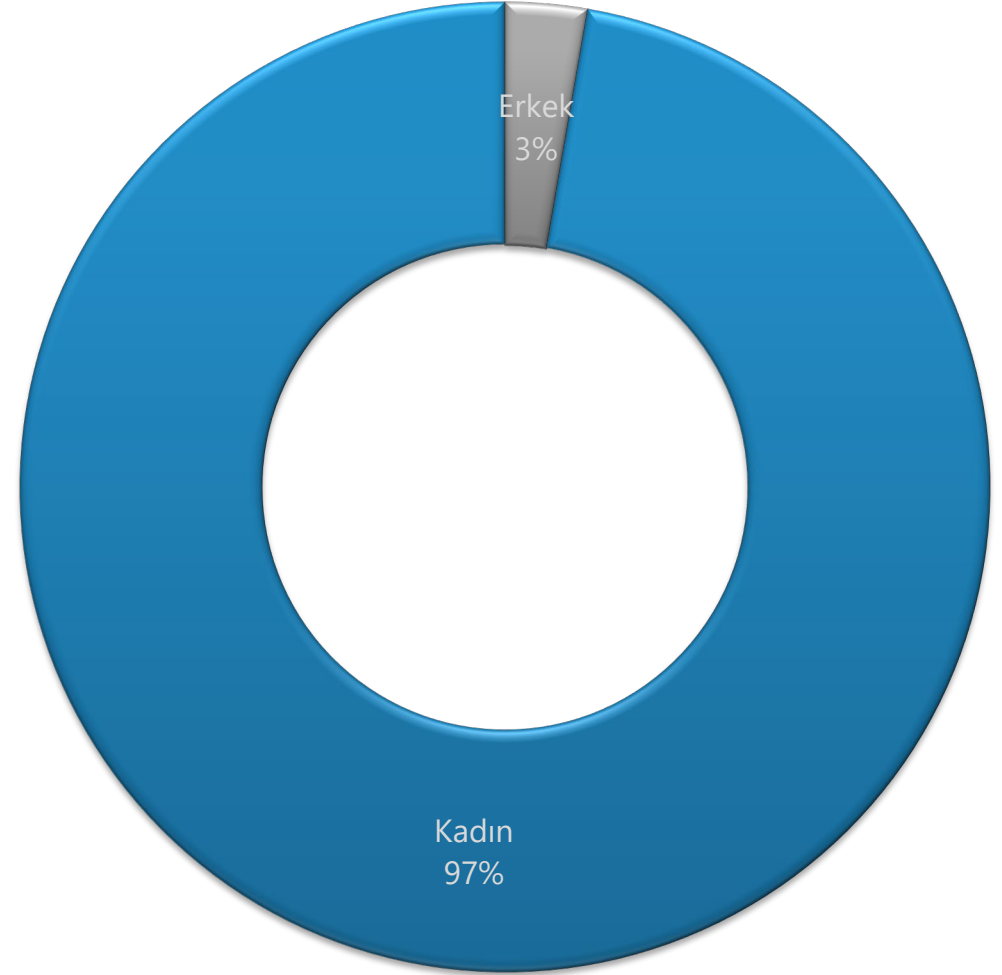

Beylikdüzü Halk Eğitimi Merkezi

2020-2021
Kurslarımız

İstatistiklerimiz

Sosyal ve Kültürel Kurslar

| Erkek Kursiyer | Kadın Kursiyer |
|----------------|----------------|
| 106 | 649 |
| 755 | |

Beylikdüzü Halk Eğitimi Merkezi

2020-2021
Kurslarımız

İstatistiklerimiz

Okuma Yazma Kursları

| Erkek Kursiyer | Kadın Kursiyer |
|----------------|----------------|
| 4 | 143 |
| 147 | |

Beylikdüzü Halk Eğitimi Merkezi

2020-2021
Kurslarımız