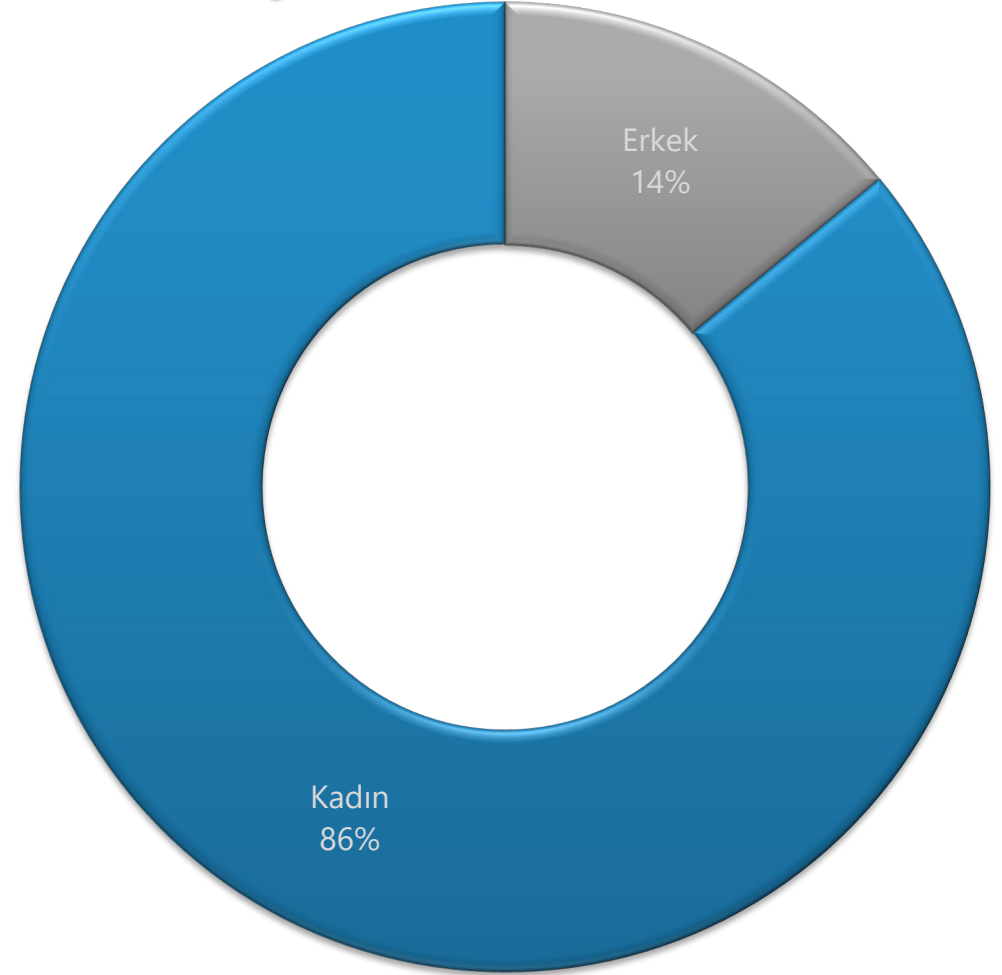

Beylikdüzü Halk Eğitimi Merkezi

2020-2021
Kurslarımız

İstatistiklerimiz

Sosyal ve Kültürel Kurslar

| Erkek Kursiyer | Kadın Kursiyer |
|----------------|----------------|
| 106 | 649 |
| 755 | |

Beylikdüzü Halk Eğitimi Merkezi